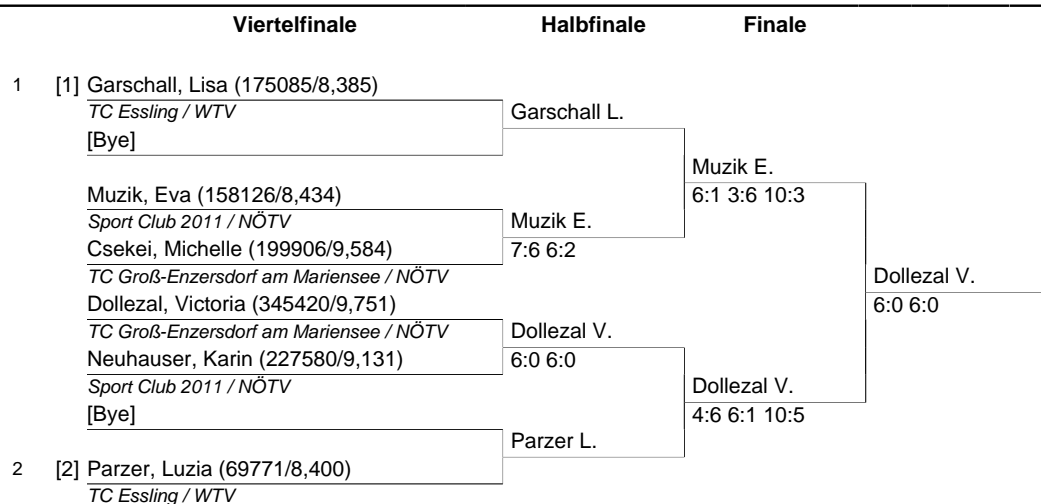

Turnier: Essling Open 2015 - Herbert Garschall Gedenkturnier	T-Nr.: 104720	Kat.:
OSR:	Turnierleiter: Michaela Sommer	Bewerb: Damen Einzel B-Bewerb
Ort: Tennisclub Essling	Termin: 06.08.2015 bis 16.08.2015	Hauptfeld
ÖTV-Rangliste vom:	ATP/WTA-Rangliste vom:	ITN: 5,000 bis 10,000