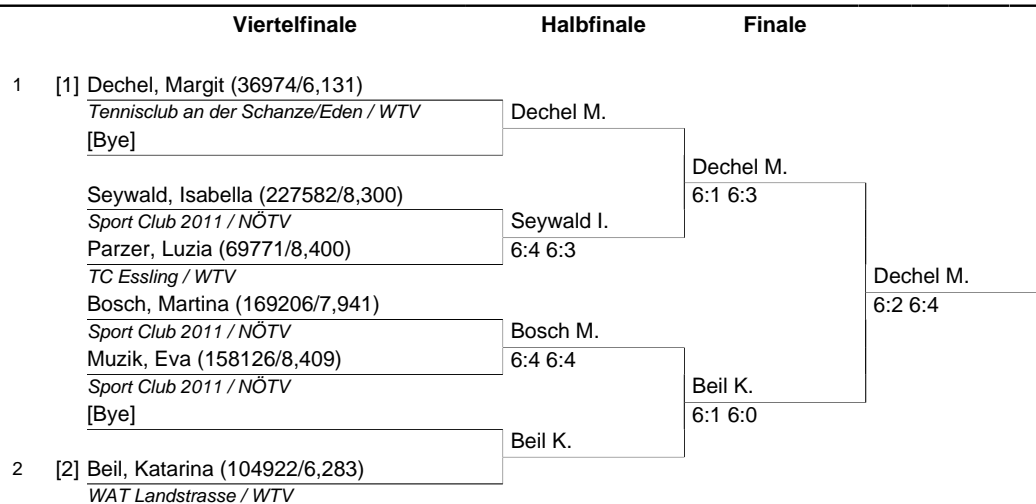

Turnier: Essling Open 2015 - Herbert Garschall Gedenkturnier	T-Nr.: 104720	Kat.:
OSR:	Turnierleiter: Michaela Sommer	Bewerb: Damen 45 Einzel
Ort: Tennisclub Essling	Termin: 06.08.2015 bis 16.08.2015	Hauptfeld
ÖTV-Rangliste vom:	ATP/WTA-Rangliste vom:	ITN: 5,500 bis 10,000